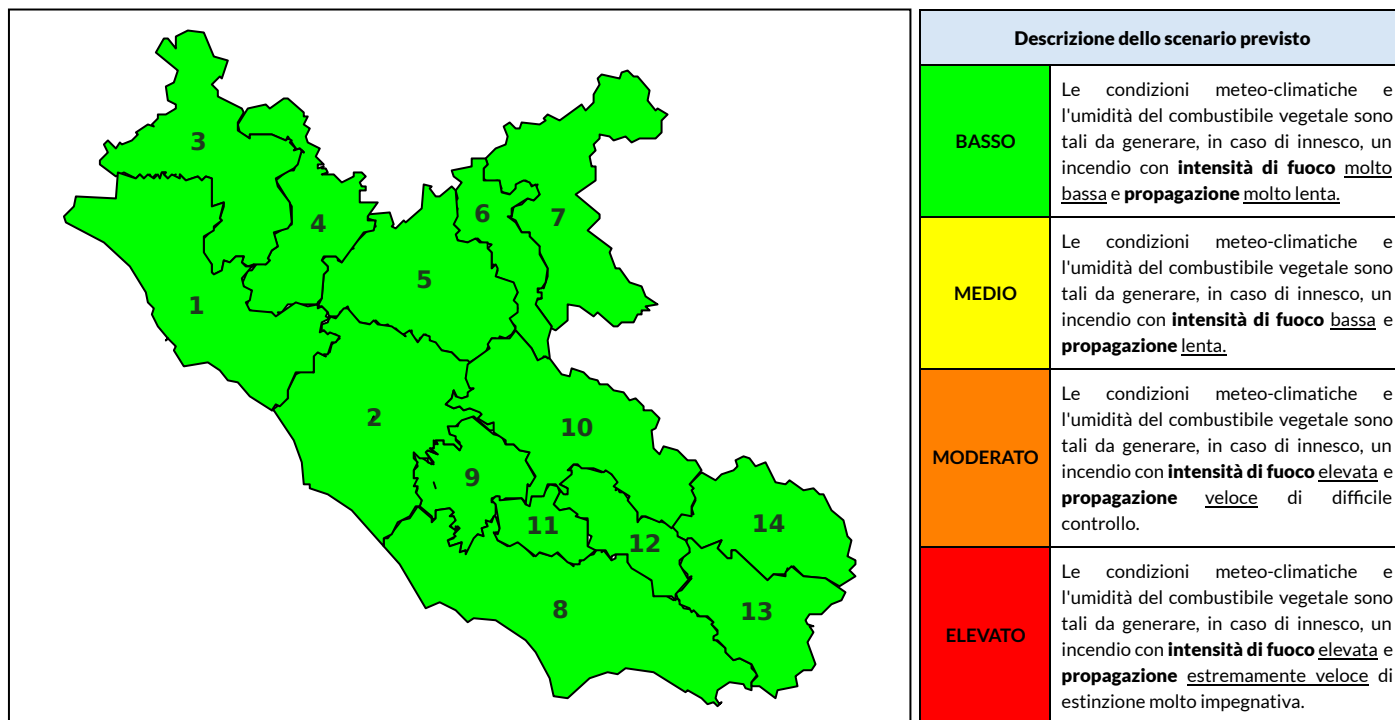

## BOLLETTINO DI PERICOLOSITA' DA INCENDI BOSCHIVI

### Previsioni per oggi 21-9-2024

Livello di pericolosità da incendio boschivo per Zona di Allerta AIB

Bollettino emesso nel periodo della campagna AIB Lazio sulla base del modello previsionale RISICOLazio, sviluppato in collaborazione con Fondazione CIMA, che fornisce un supporto per la valutazione della Pericolosità da incendio boschivo aggregata sulle Zone di Allerta AIB, approvate come parte integrante del Piano AIB Lazio 2020-2022 con DGR n° 270 del 15/05/2020. Il dettaglio della distribuzione dei Comuni nelle Zone AIB è consultabile al link [https://protezionecivile.regione.lazio.it/zone\\_allerta\\_aib\\_comuni/](https://protezionecivile.regione.lazio.it/zone_allerta_aib_comuni/). Le Norme Comportamentali per la popolazione sono consultabili al link [https://protezionecivile.regione.lazio.it/norme\\_comportamentali\\_aib/](https://protezionecivile.regione.lazio.it/norme_comportamentali_aib/).

Zona AIB	1	2	3	4	5	6	7	8	9	10	11	12	13	14
Livello Pericolosità	BASSO	BASSO	BASSO	BASSO	BASSO	BASSO	BASSO	BASSO	BASSO	BASSO	BASSO	BASSO	BASSO	BASSO

NOTE