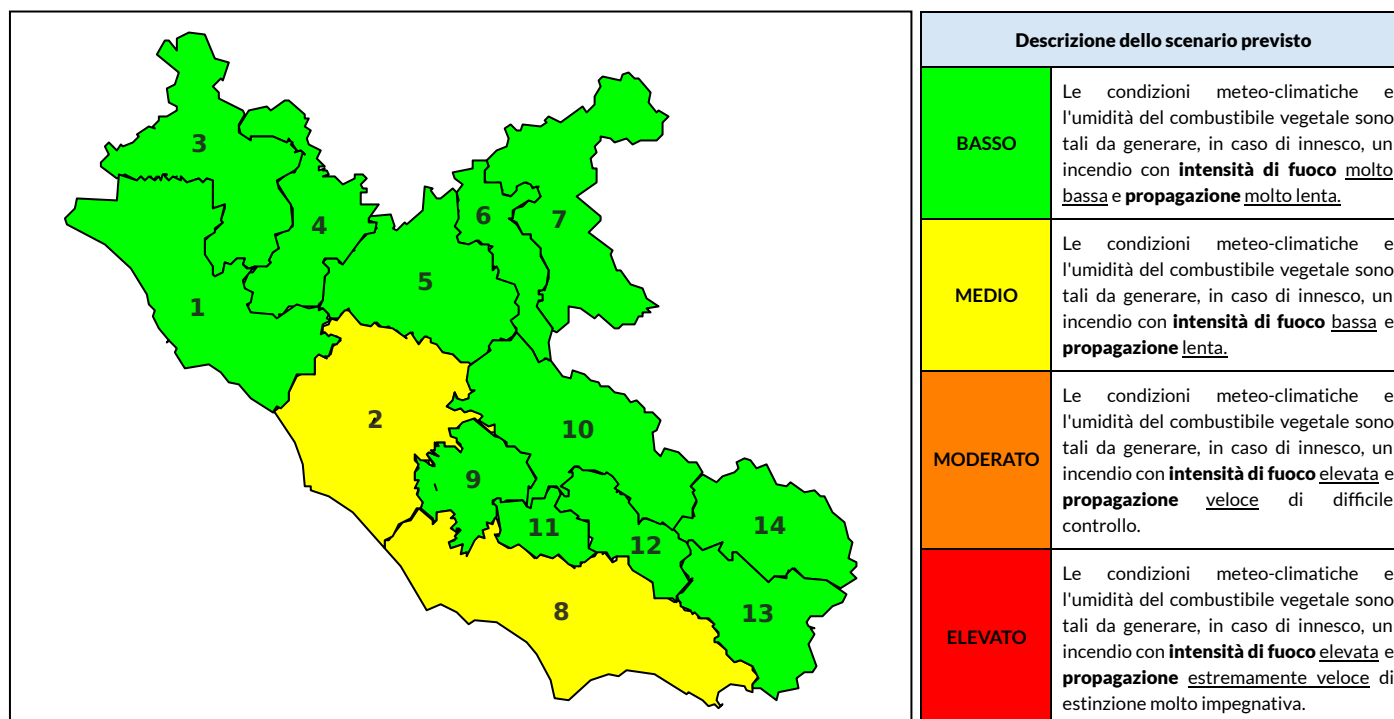

### Previsioni per oggi 21-9-2024

Livello di pericolosità da incendio boschivo per Zona di Allerta AIB

Bollettino emesso nel periodo della campagna AIB Lazio sulla base del modello previsionale RISICOLazio, sviluppato in collaborazione con Fondazione CIMA, che fornisce un supporto per la valutazione della Pericolosità da incendio boschivo aggregata sulle Zone di Allerta AIB, approvate come parte integrante del Piano AIB Lazio 2020-2022 con DGR n° 270 del 15/05/2020. Il dettaglio della distribuzione dei Comuni nelle Zone AIB è consultabile al link [https://protezionecivile.regione.lazio.it/zone\\_allerta\\_aib\\_comuni/](https://protezionecivile.regione.lazio.it/zone_allerta_aib_comuni/). Le Norme Comportamentali per la popolazione sono consultabili al link [https://protezionecivile.regione.lazio.it/norme\\_comportamentali\\_aib/](https://protezionecivile.regione.lazio.it/norme_comportamentali_aib/).

Zona AIB	1	2	3	4	5	6	7	8	9	10	11	12	13	14
Livello Pericolosità	BASSO	BASSO	BASSO	BASSO	BASSO	BASSO	BASSO	BASSO	BASSO	BASSO	BASSO	BASSO	BASSO	BASSO

NOTE

## BOLLETTINO DI PERICOLOSITA' DA INCENDI BOSCHIVI

Zona AIB	1	2	3	4	5	6	7	8	9	10	11	12	13	14
Livello Pericolosità	BASSO	MEDIO	BASSO	BASSO	BASSO	BASSO	BASSO	MEDIO	BASSO	BASSO	BASSO	BASSO	BASSO	BASSO